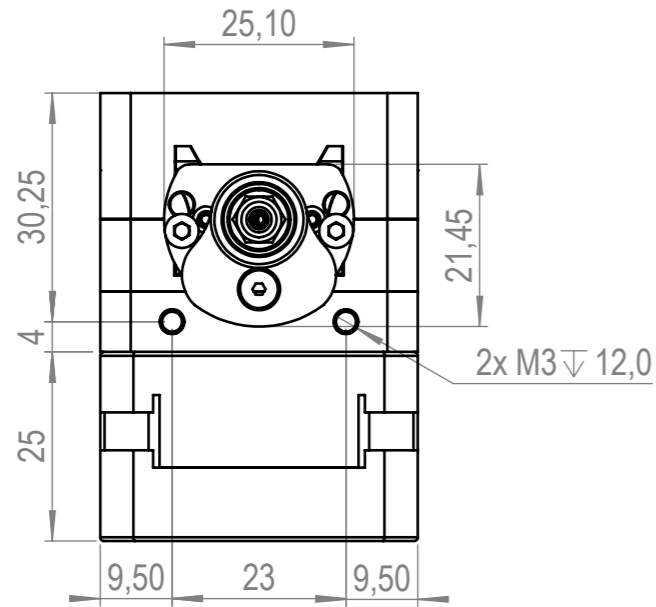

Den här handlingen får inte kopieras eller utnyttjas på annat sätt utan skriftlig tillstånd från Bondtech AB. Innehålllet får inte utan sådant tillstånd delges annan.

|                             |                      |                           |   |               |                                       |                              |                                  |                |
|-----------------------------|----------------------|---------------------------|---|---------------|---------------------------------------|------------------------------|----------------------------------|----------------|
| Konstruerad av<br>Design by | Ritad av<br>Drawn by | Granskad av<br>Checked by | Granskad för produktion<br>Checked for production | Datum<br>Date | General tolerance<br>SS-ISO 2768-1.-2 | General surface<br>roughness | Vyplacering<br>Projection method | Skala<br>Scale |
|                             |                      |                           | Description<br><b>LGX Ace Magnum+</b>             |               |                                       |                              |                                  |                |
|                             |                      |                           | Benämning<br><b>LGX Ace Magnum+</b>               |               |                                       |                              |                                  |                |
| Vikt/Weight                 |                      |                           | Artikelnummer/Article number                      |               | Ritningsnummer/Drawing number         |                              | Utgåva/Revision<br>Blad/Sheet    |                |
|                             |                      |                           |   |               |                                       |                              | 1(1)                             |                |