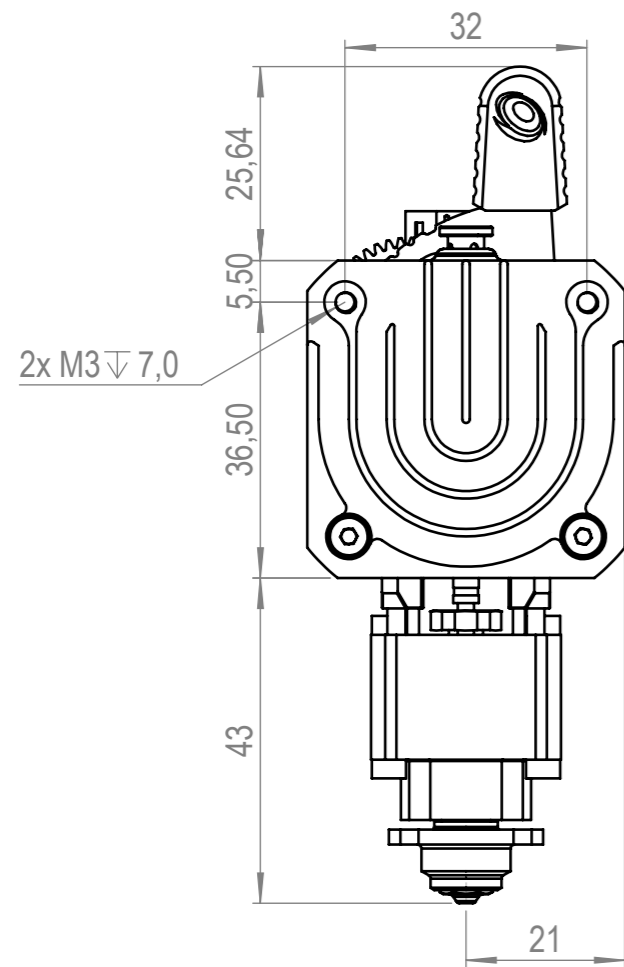

Den här handlingen får inte kopieras eller utnyttjas på annat sätt utan skriftlig tillstånd från Bondtech AB. Innehålllet får inte utan sådant tillstånd delges annan.

|                             |                      |                           |   |               |                                       |                              |                                  |                |
|-----------------------------|----------------------|---------------------------|---|---------------|---------------------------------------|------------------------------|----------------------------------|----------------|
| Konstruerad av<br>Design by | Ritad av<br>Drawn by | Granskad av<br>Checked by | Granskad för produktion<br>Checked for production | Datum<br>Date | General tolerance<br>SS-ISO 2768-1.-2 | General surface<br>roughness | Vyplacering<br>Projection method | Skala<br>Scale |
|                             |                      |                           | Description<br><b>LGX Ace Magnum+</b>             |               |                                       |                              |                                  |                |
|                             |                      |                           | Benämning<br><b>LGX Ace Magnum+</b>               |               |                                       |                              |                                  |                |
| Vikt/Weight                 |                      |                           | Artikelnummer/Article number                      |               | Ritningsnummer/Drawing number         |                              | Utgåva/Revision<br>Blad/Sheet    |                |
|                             |                      |                           |   |               |                                       |                              | 1(1)                             |                |