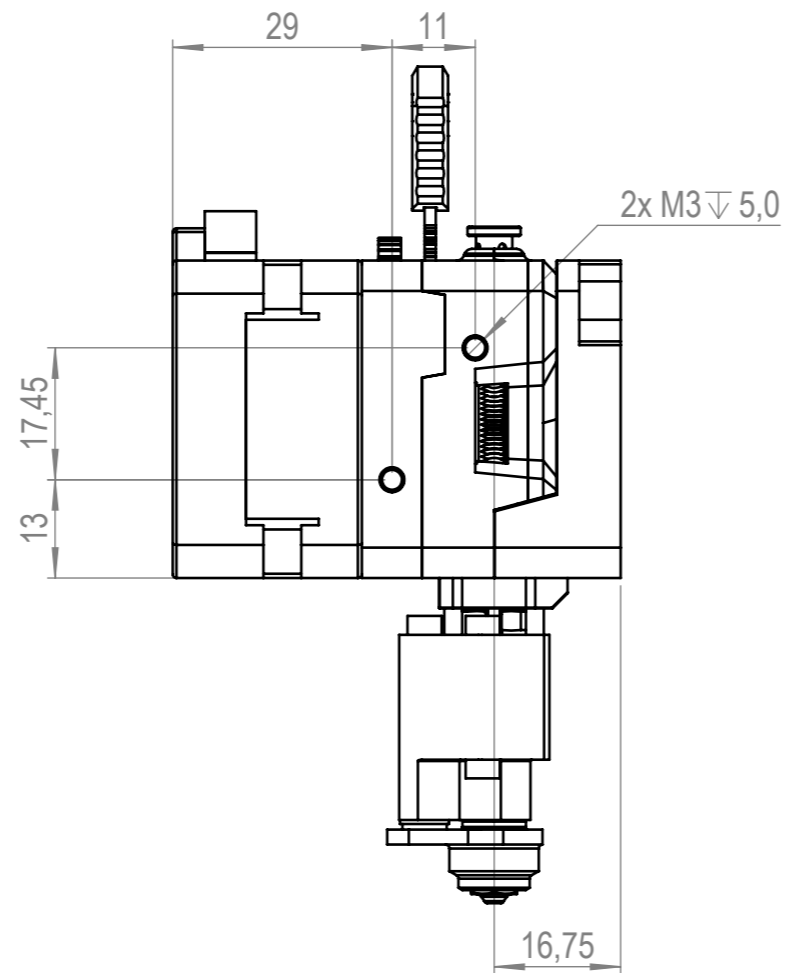

Den här handlingen får inte kopieras eller utnyttjas på annat sätt utan skriftlig tillstånd från Bondtech AB. Innehålllet får inte utan sådant tillstånd delges annan.

|                             |                      |                           |   |               |                                       |                              |                                  |                |
|-----------------------------|----------------------|---------------------------|---|---------------|---------------------------------------|------------------------------|----------------------------------|----------------|
| Konstruerad av<br>Design by | Ritad av<br>Drawn by | Granskad av<br>Checked by | Granskad för produktion<br>Checked for production | Datum<br>Date | General tolerance<br>SS-ISO 2768-1.-2 | General surface<br>roughness | Vyplacering<br>Projection method | Skala<br>Scale |
|                             |                      |                           | Description<br><b>LGX Ace Magnum+</b>             |               |                                       |                              |                                  |                |
|                             |                      |                           | Benämning<br><b>LGX Ace Magnum+</b>               |               |                                       |                              |                                  |                |
| Vikt/Weight                 |                      |                           | Artikelnummer/Article number                      |               | Ritningsnummer/Drawing number         |                              | Utgåva/Revision<br>Blad/Sheet    |                |
|                             |                      |                           |   |               |                                       |                              | 1(1)                             |                |